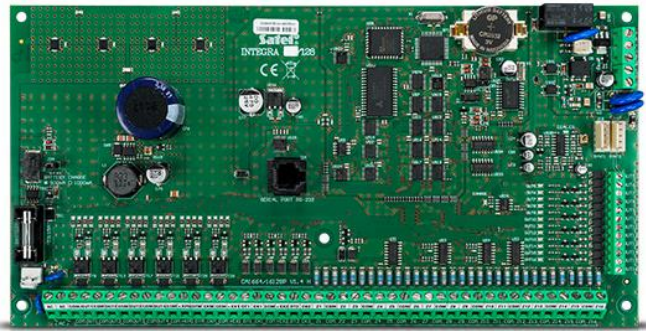

INTEGRA 128

ΚΕΝΤΡΙΚΉ ΜΟΝΑΔΑ ΣΥΝΑΓΕΡΜΟΥ 128 ΖΩΝΩΝ

Προηγμένο σύστημα συναγερμού που προσφέρει εκτός των άλλων και λειτουργίες "έξυπνου σπιτιού" όπως και ελέγχου πρόσβασης. Προσαρμόζεται σε μία ευρεία γκάμα εφαρμογών μέσω της πληθώρας μονάδων επέκτασης. Πλεονέκτημα επίσης αποτελούν τα πλούσια χαρακτηριστικά στο κομμάτι της επικοινωνίας μέσω GSM και TCP/IP για όλες τις κεντρικές μονάδες **INTEGRA**.

- 16 ζώνες (max 128),
- 16 εξόδους (max 128),
- έως 8 πληκτρολόγια,
- έως 32 περιοχές (partitions),
- 8 εγκαταστάσεις (object),
- 64 timers,
- 240 κωδικούς χρηστών +8 master + 1 service,
- υποστήριξη ασύρματων μονάδων **ABAX**,
- 16 τηλ. αριθμούς,
- 64 μηνύματα SMS,
- έλεγχος μέσω TCP/IP,
- Ανανέωση firmware μέσω PC
- Ενσωματωμένο τροφοδοτικό 3A με φορτιστή μπαταρίας και διαγνωστικές δυνατότητες

ΤΕΧΝΙΚΑ ΔΕΔΟΜΕΝΑ

Περιβαλλοντική Κατηγορία	II
Πίνακες ελέγχου	13,8 V DC
Προδιαγραφές εξόδων χαμηλού φορτίου	50 mA
Προδιαγραφές εξόδων υψηλού φορτίου	3000 mA
Προδιαγραφές τροφοδοσίας	3 A
Διαστάσεις πλακέτας	264 x 134 mm
Εύρος θερμοκρασίας λειτουργίας	-10...+55 °C
Ονομαστική τάση τροφοδοσίας απο τον πίνακα (±15%)	20 V AC, 50-60 Hz
Κατανάλωση ρεύματος σε Standby	149 mA
Ελάχιστη θερμοκρασία λειτουργίας	337 mA